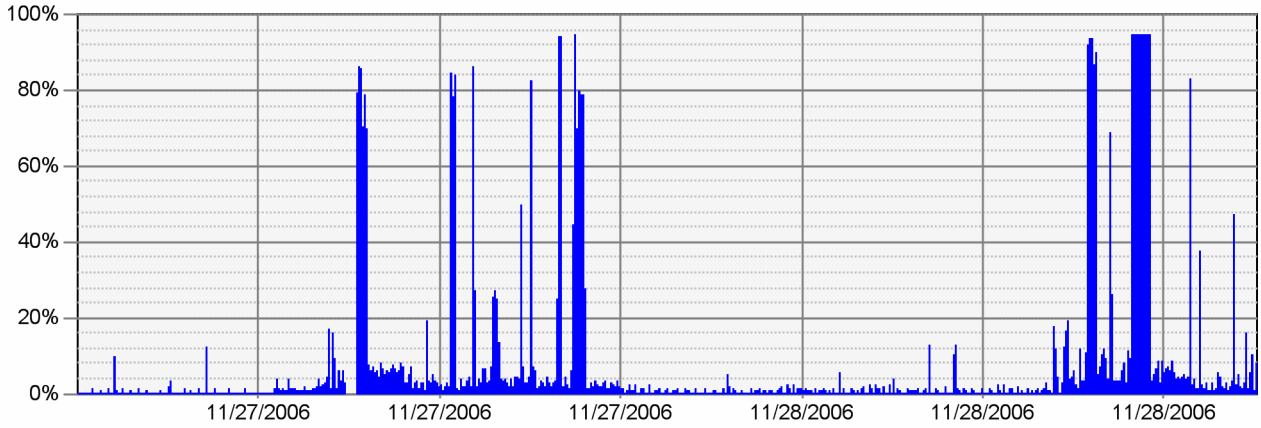

Utilization for CISCO 2620 - Slot: 1, Port: 0 In

Utilization

Average: 6.26 % Minimum: 0.28 % Maximum: 95.25 %

Errors

Average: 0 % Minimum: 0 % Maximum: 1.36 %

Capacity

Average: 939.19 KByte Minimum: 41.83 KByte Maximum: 13.95 MByte

Utilization for CISCO 2620 - Slot: 1, Port: 0 Out

Utilization

Average: 5.67 % Minimum: 0.11 % Maximum: 94.98 %

Errors

Average: 0 % Minimum: 0 % Maximum: 0 %

Capacity

Average: 850.91 KByte Minimum: 16.16 KByte Maximum: 15.74 MByte