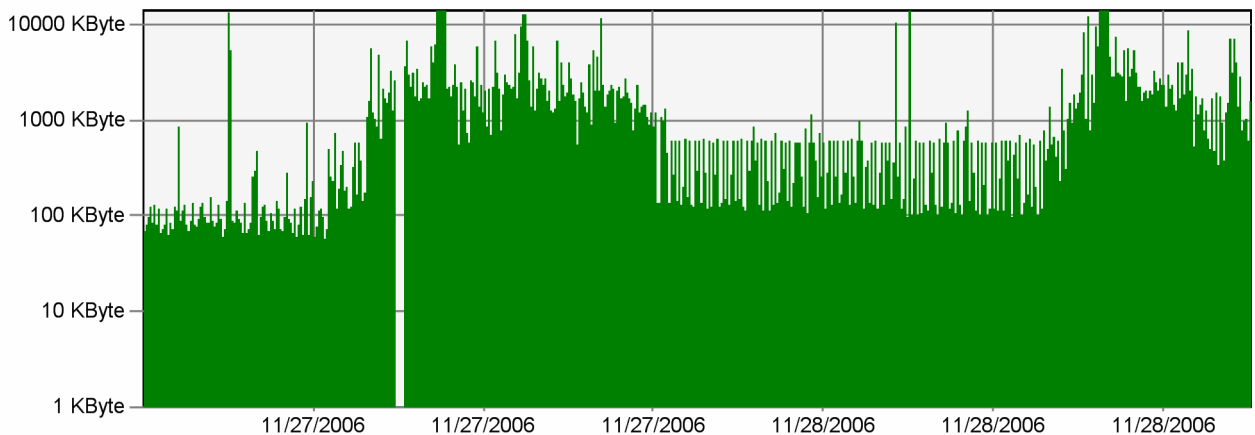

Utilization for CISCO 2620 - Slot: 1, Port: 0 In

Utilization

Average: 6.26 % Minimum: 0.28 % Maximum: 95.25 %

Errors

Average: 0 % Minimum: 0 % Maximum: 1.36 %

Capacity

Average: 939.19 KByte Minimum: 41.83 KByte Maximum: 13.95 MByte