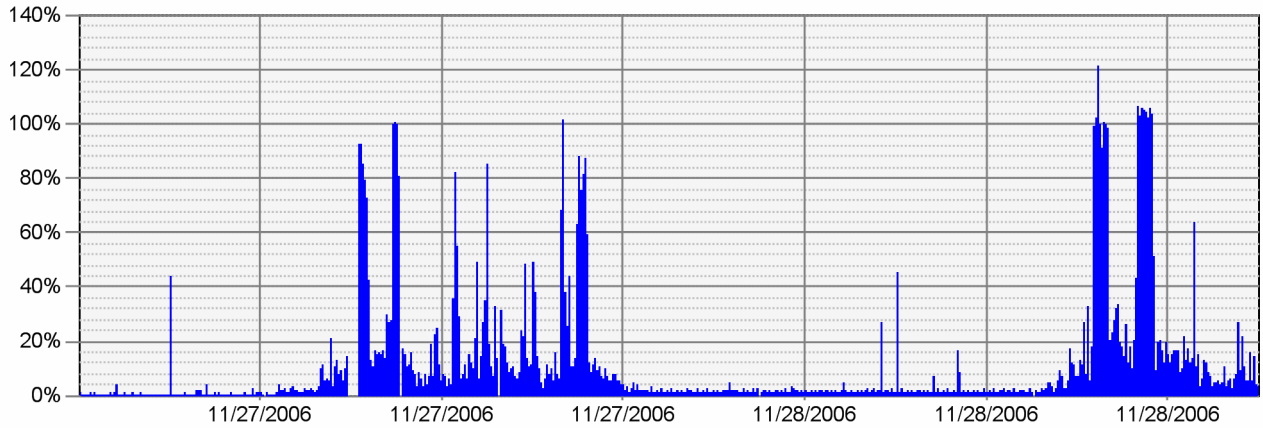

Utilization for CISCO 2620 - Slot: 1, Port: 0 Out

Utilization

Average: 5.67 % Minimum: 0.11 % Maximum: 94.98 %

Errors

Average: 0 % Minimum: 0 % Maximum: 0 %

Capacity

Average: 850.91 KByte Minimum: 16.16 KByte Maximum: 15.74 MByte

Utilization for CISCO 2620 - WanPort

Utilization

Average: 11.94 % Minimum: 0.52 % Maximum: 121.61 %

Errors

Average: 0 % Minimum: 0 % Maximum: 0.08 %

Capacity

Average: 6.98 MByte Minimum: 314.33 KByte Maximum: 71.24 MByte