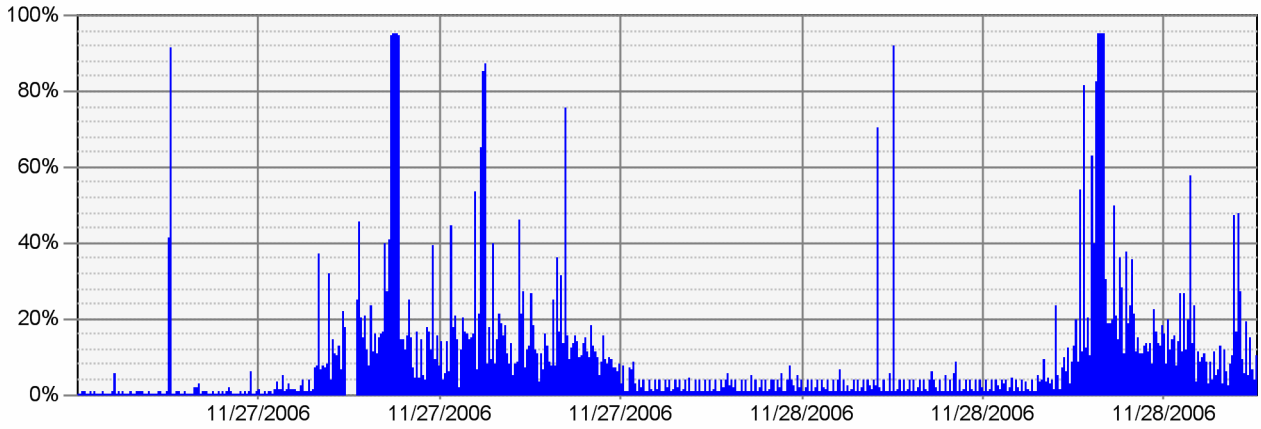

Node: LMCCisco-2600

Utilization Overview

Device Port	Polling Interval	Utilization			Errors			Traffic
		Minimum	Maximum	Average	Minimum	Maximum	Average	
LMCCisco-2600,CISCO 2620 - Slot: 1, Port: 0	10 s	0.22 %	75.09 %	5.97 %	0 %	0.68 %	0 %	3.96 GB
LMCCisco-2600,CISCO 2620 - Slot: 1, Port: 0 In	10 s	0.28 %	95.25 %	6.26 %	0 %	1.36 %	0 %	2.08 GB
LMCCisco-2600,CISCO 2620 - Slot: 1, Port: 0 Out	10 s	0.11 %	94.98 %	5.67 %	0 %	0 %	0 %	1.88 GB
LMCCisco-2600,CISCO 2620 - WanPort	30 s	0.52 %	121.61 %	11.94 %	0 %	0.08 %	0 %	3.95 GB
Average of all items		0.28 %	96.73 %		0 %	0.53 %		
Minimum / maximum of all items		0.11 %	121.61 %		0 %	1.36 %		

Utilization for CISCO 2620 - Slot: 1, Port: 0

Utilization

Average: 5.97 % Minimum: 0.22 % Maximum: 75.09 %

Errors

Average: 0 % Minimum: 0 % Maximum: 0.68 %

Capacity

Average: 1.75 MByte Minimum: 64.48 KByte Maximum: 22 MByte

Utilization for CISCO 2620 - Slot: 1, Port: 0 In

Utilization

Average: 6.26 % Minimum: 0.28 % Maximum: 95.25 %

Errors

Average: 0 % Minimum: 0 % Maximum: 1.36 %

Capacity

Average: 939.19 KByte Minimum: 41.83 KByte Maximum: 13.95 MByte