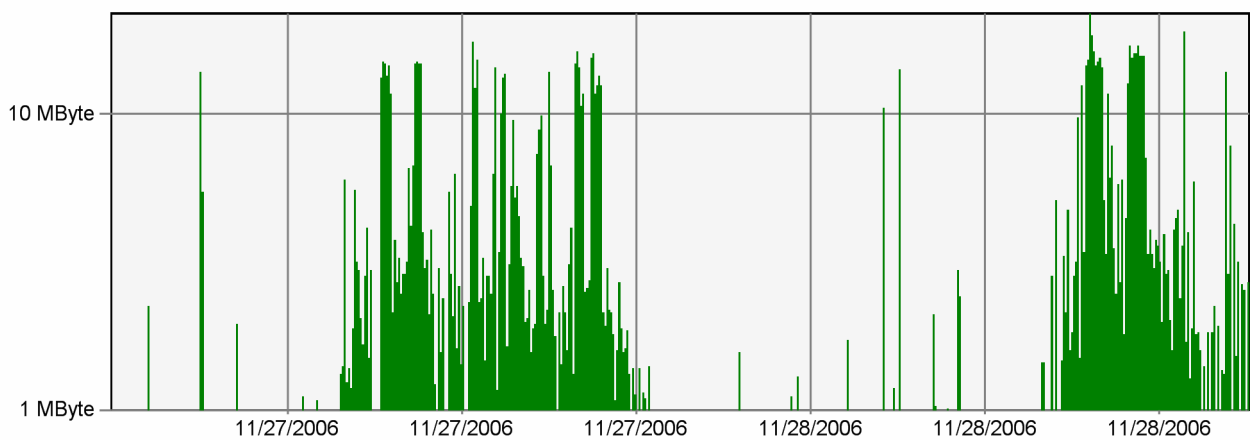

Node: LMCCisco-2600

Utilization Overview

Device Port	Polling Interval	Utilization			Errors			Traffic
		Minimum	Maximum	Average	Minimum	Maximum	Average	
LMCCisco-2600,CISCO 2620 - Slot: 1, Port: 0	10 s	0.22 %	75.09 %	5.97 %	0 %	0.68 %	0 %	3.96 GB
LMCCisco-2600,CISCO 2620 - Slot: 1, Port: 0 In	10 s	0.28 %	95.25 %	6.26 %	0 %	1.36 %	0 %	2.08 GB
LMCCisco-2600,CISCO 2620 - Slot: 1, Port: 0 Out	10 s	0.11 %	94.98 %	5.67 %	0 %	0 %	0 %	1.88 GB
LMCCisco-2600,CISCO 2620 - WanPort	30 s	0.52 %	121.61 %	11.94 %	0 %	0.08 %	0 %	3.95 GB
Average of all items		0.28 %	96.73 %		0 %	0.53 %		
Minimum / maximum of all items		0.11 %	121.61 %		0 %	1.36 %		

Utilization for CISCO 2620 - Slot: 1, Port: 0

Utilization

Average: 5.97 % Minimum: 0.22 % Maximum: 75.09 %

Errors

Average: 0 % Minimum: 0 % Maximum: 0.68 %

Capacity

Average: 1.75 MByte Minimum: 64.48 KByte Maximum: 22 MByte

Utilization for CISCO 2620 - Slot: 1, Port: 0 In

Utilization

Average: 6.26 % Minimum: 0.28 % Maximum: 95.25 %

Errors

Average: 0 % Minimum: 0 % Maximum: 1.36 %

Capacity

Average: 939.19 KByte Minimum: 41.83 KByte Maximum: 13.95 MByte