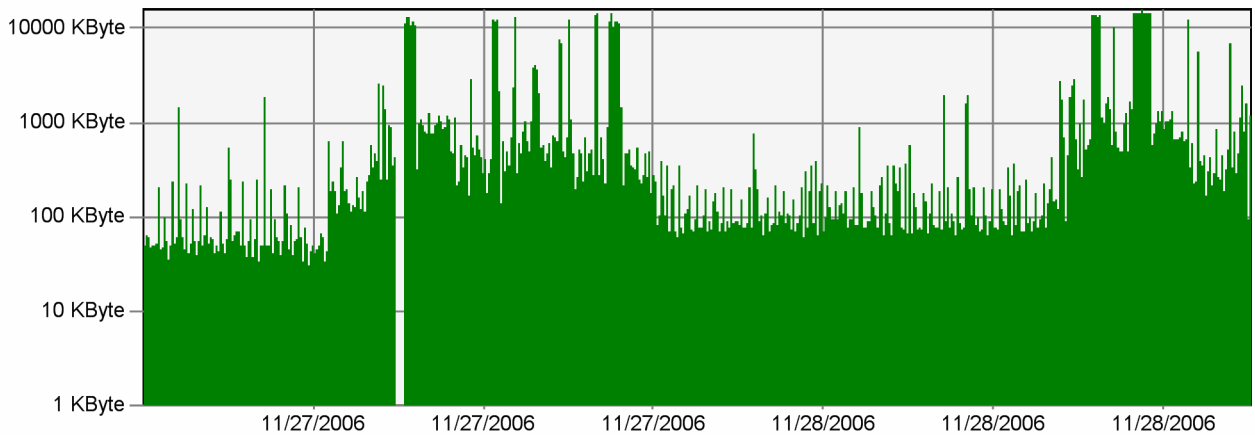

Utilization for CISCO 2620 - Slot: 1, Port: 0 Out

Utilization

Average: 5.67 % Minimum: 0.11 % Maximum: 94.98 %

Errors

Average: 0 % Minimum: 0 % Maximum: 0 %

Capacity

Average: 850.91 KByte Minimum: 16.16 KByte Maximum: 15.74 MByte