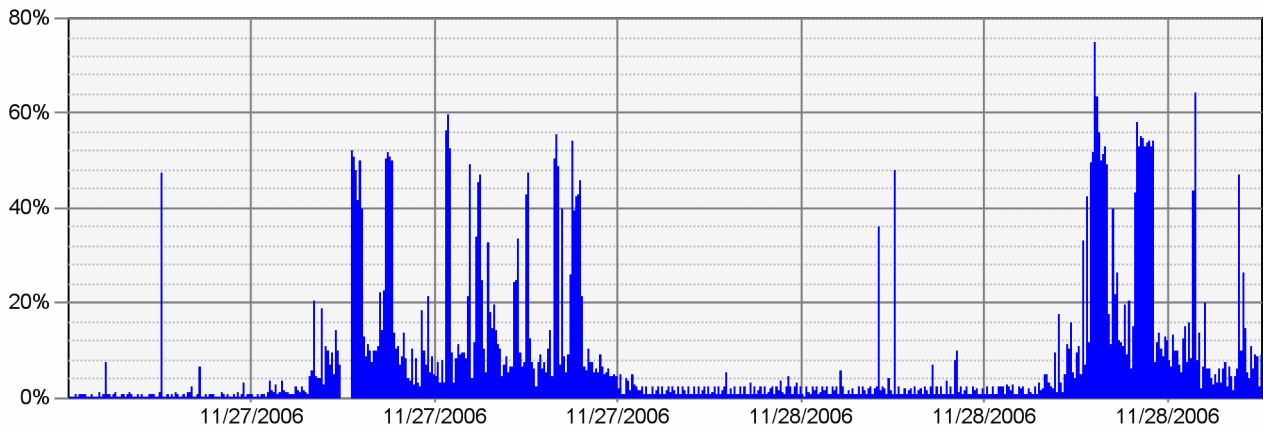

Node: LMCCisco-2600

Utilization Overview

Device Port	Polling Interval	Utilization			Errors			Traffic
		Minimum	Maximum	Average	Minimum	Maximum	Average	
LMCCisco-2600,CISCO 2620 - Slot: 1, Port: 0	10 s	0.22 %	75.09 %	5.97 %	0 %	0.68 %	0 %	3.96 GB
LMCCisco-2600,CISCO 2620 - Slot: 1, Port: 0 In	10 s	0.28 %	95.25 %	6.26 %	0 %	1.36 %	0 %	2.08 GB
LMCCisco-2600,CISCO 2620 - Slot: 1, Port: 0 Out	10 s	0.11 %	94.98 %	5.67 %	0 %	0 %	0 %	1.88 GB
LMCCisco-2600,CISCO 2620 - WanPort	30 s	0.52 %	121.61 %	11.94 %	0 %	0.08 %	0 %	3.95 GB
Average of all items		0.28 %	96.73 %		0 %	0.53 %		
Minimum / maximum of all items		0.11 %	121.61 %		0 %	1.36 %		

Utilization for CISCO 2620 - Slot: 1, Port: 0

Utilization

Average: 5.97 % Minimum: 0.22 % Maximum: 75.09 %

Errors

Average: 0 % Minimum: 0 % Maximum: 0.68 %

Capacity

Average: 1.75 MByte Minimum: 64.48 KByte Maximum: 22 MByte